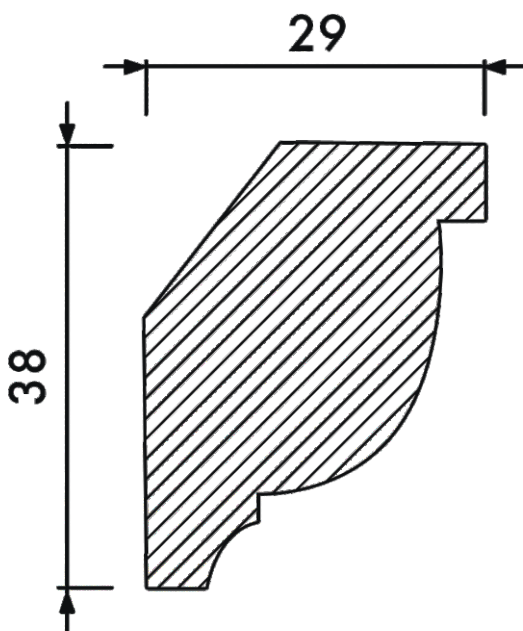

Карниз К-037

Высота	38 мм
Ширина	29 мм
Длина	1 м
Материал	Гипс